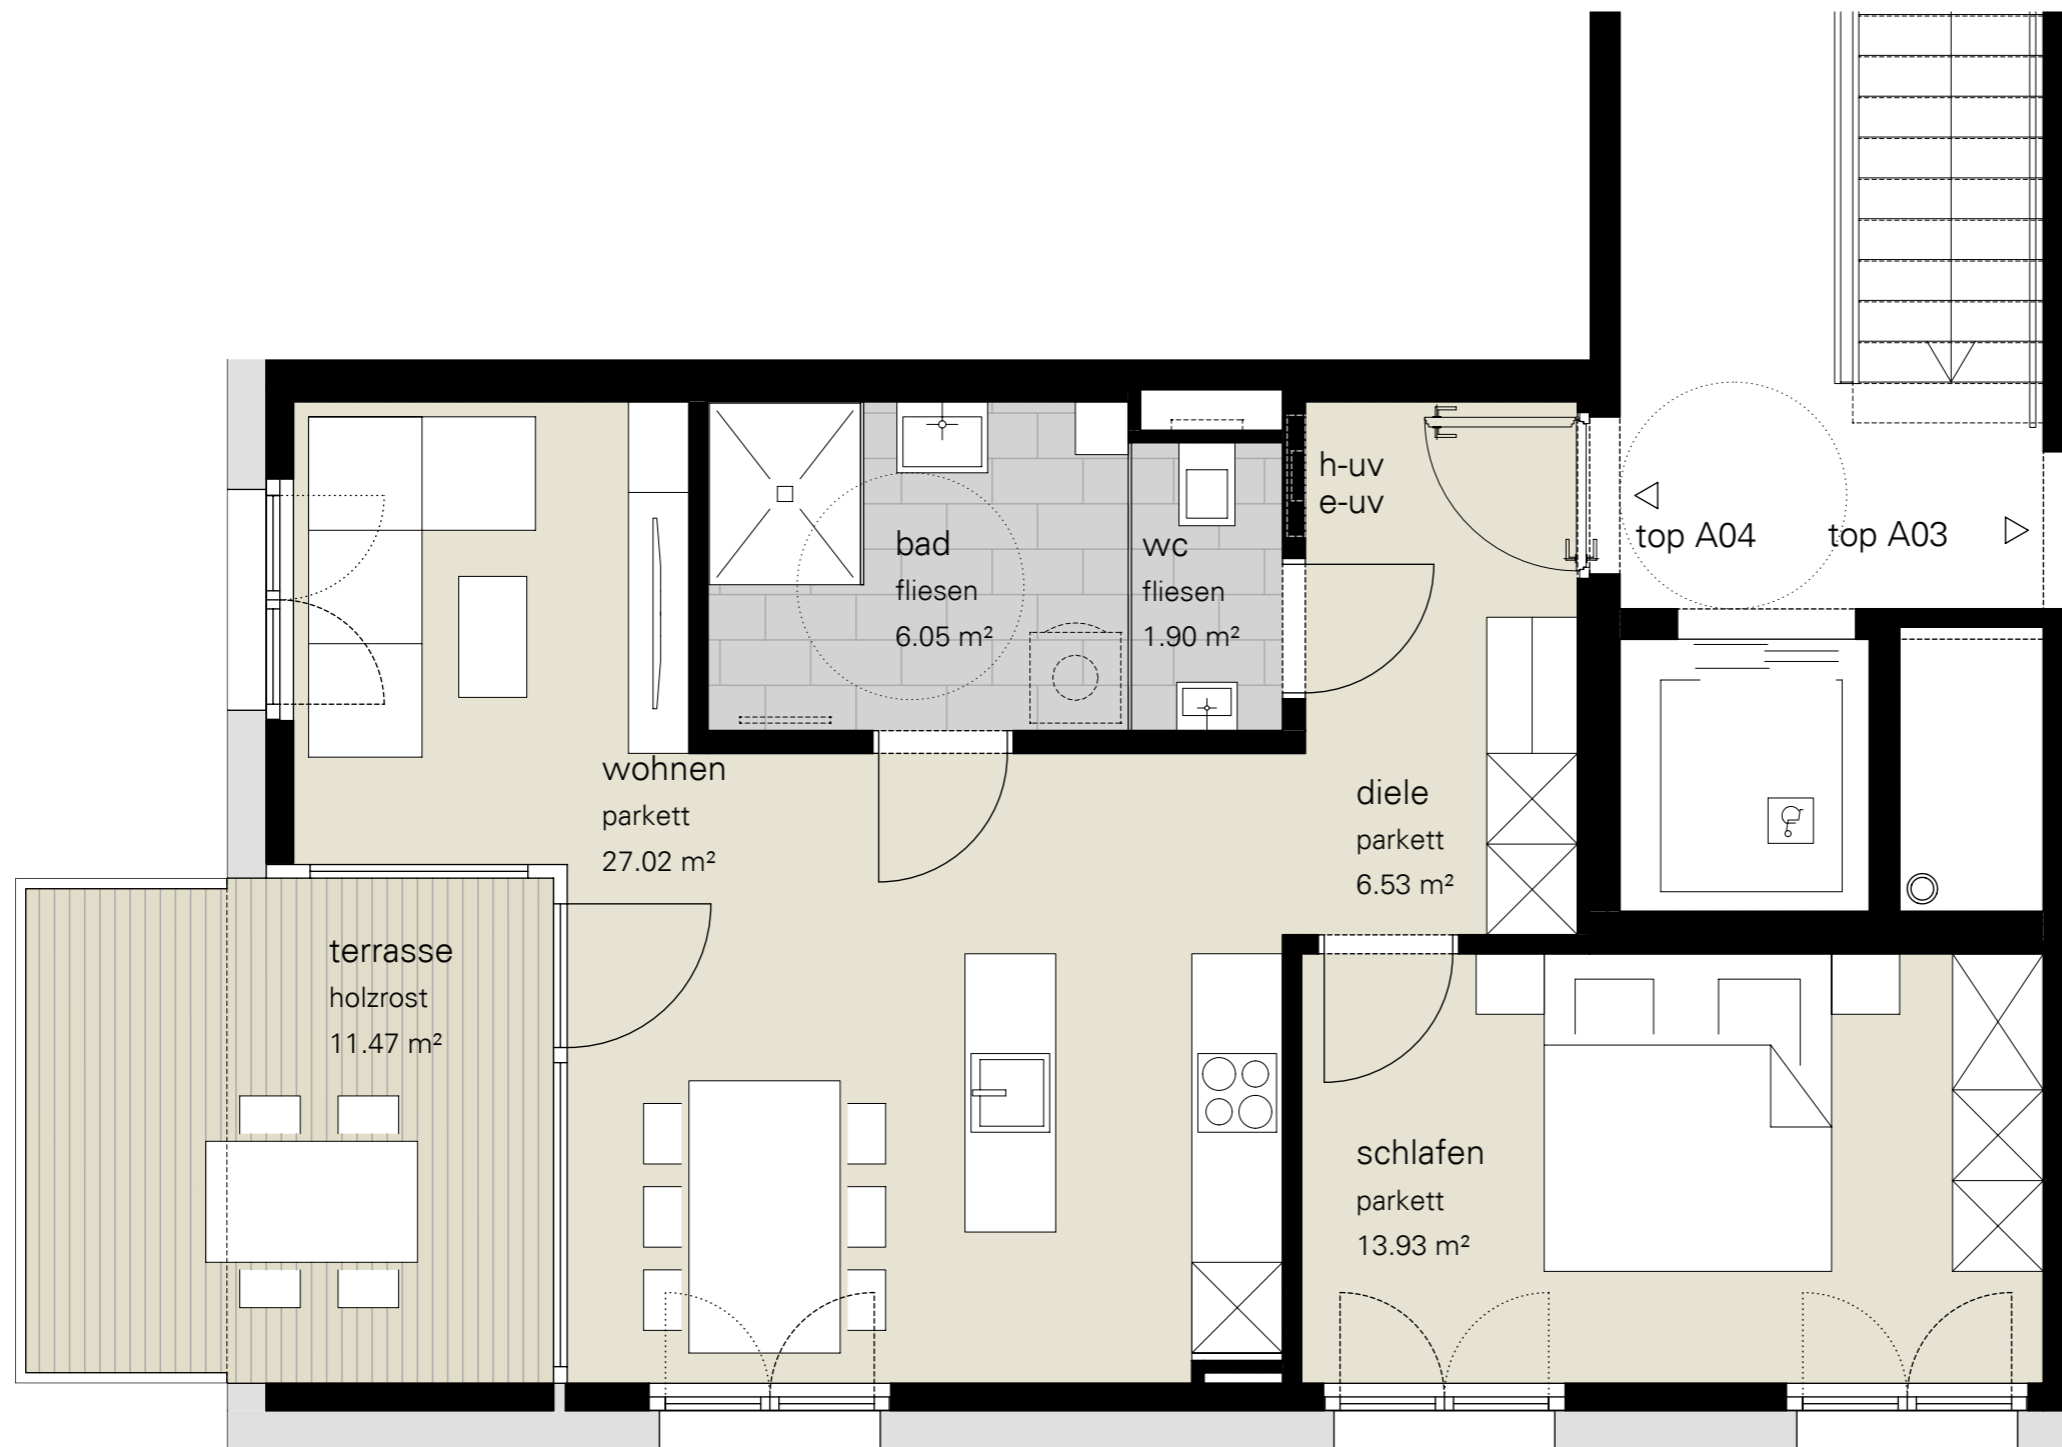

wohnanlage jahnstraße 6, lustenau

2-zimmer | top A04 | obergeschoss 1 | haus A

wohnfläche	55,43m ²
terrasse/loggia	11,47m ²
kellerabteil A04	6,34m ²
nutzbare fläche	73,24m²

obergeschoss 1

m 1:50

Bei der eingezeichneten Einrichtung handelt es sich um einen Vorschlag.