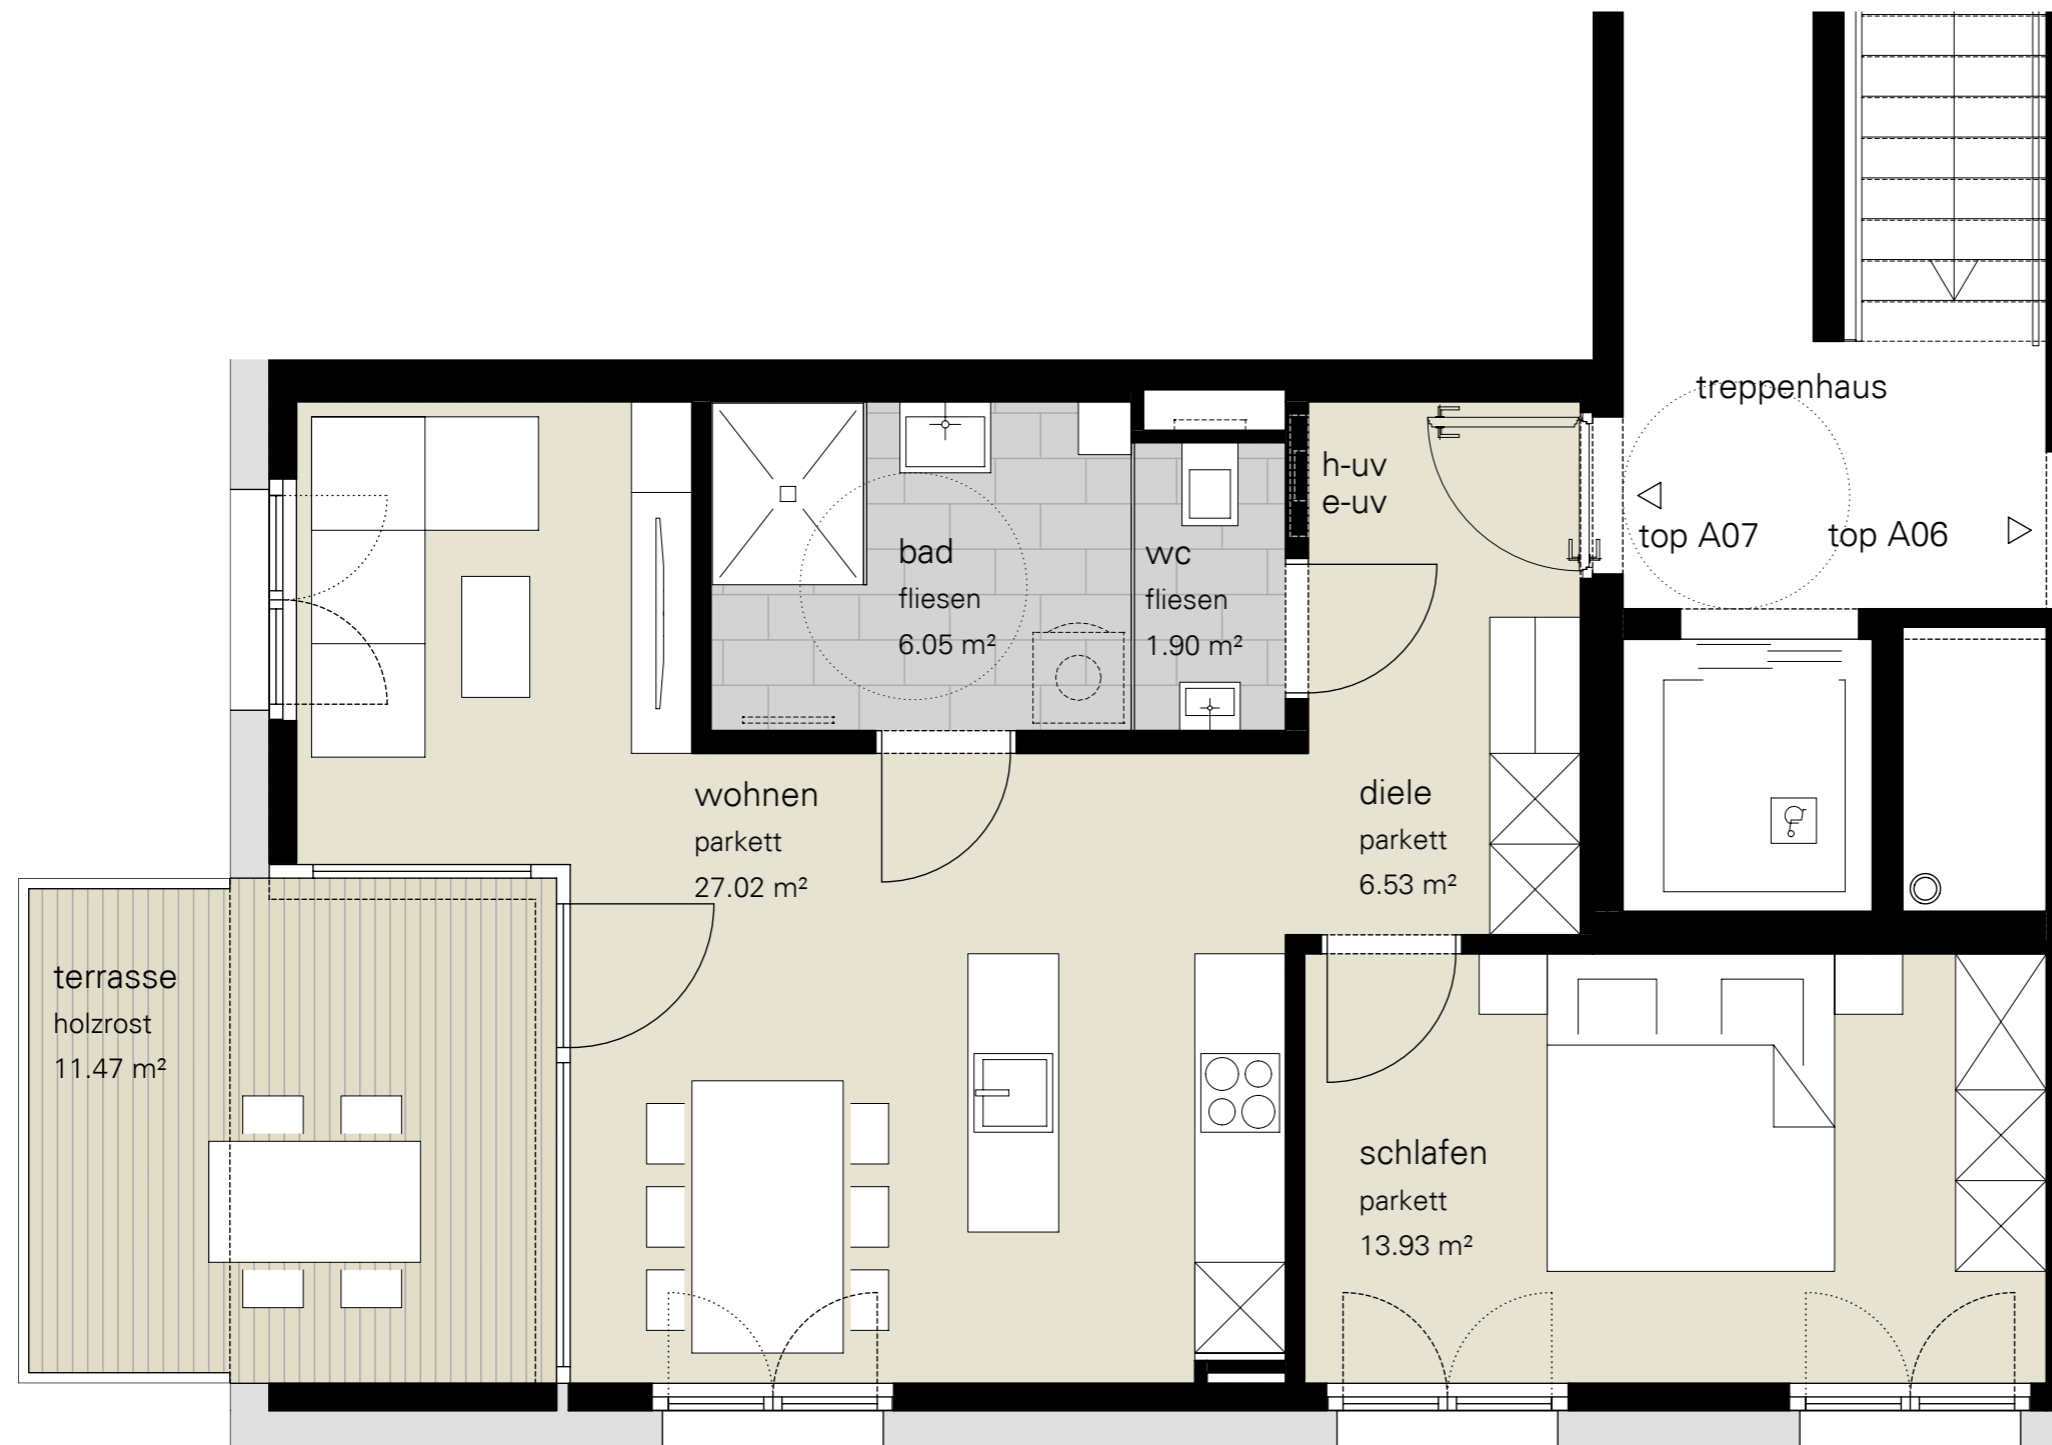

wohnanlage jahnstraße 6, lustenau

2-zimmer | top A07 | obergeschoss 2 | haus A

wohnfläche	55,43m ²
terrasse/loggia	11,47m ²
kellerabteil A07	6,25m ²
nutzbare fläche	73,15m²

obergeschoss 2

m 1:50

Bei der eingezeichneten Einrichtung handelt es sich um einen Vorschlag.