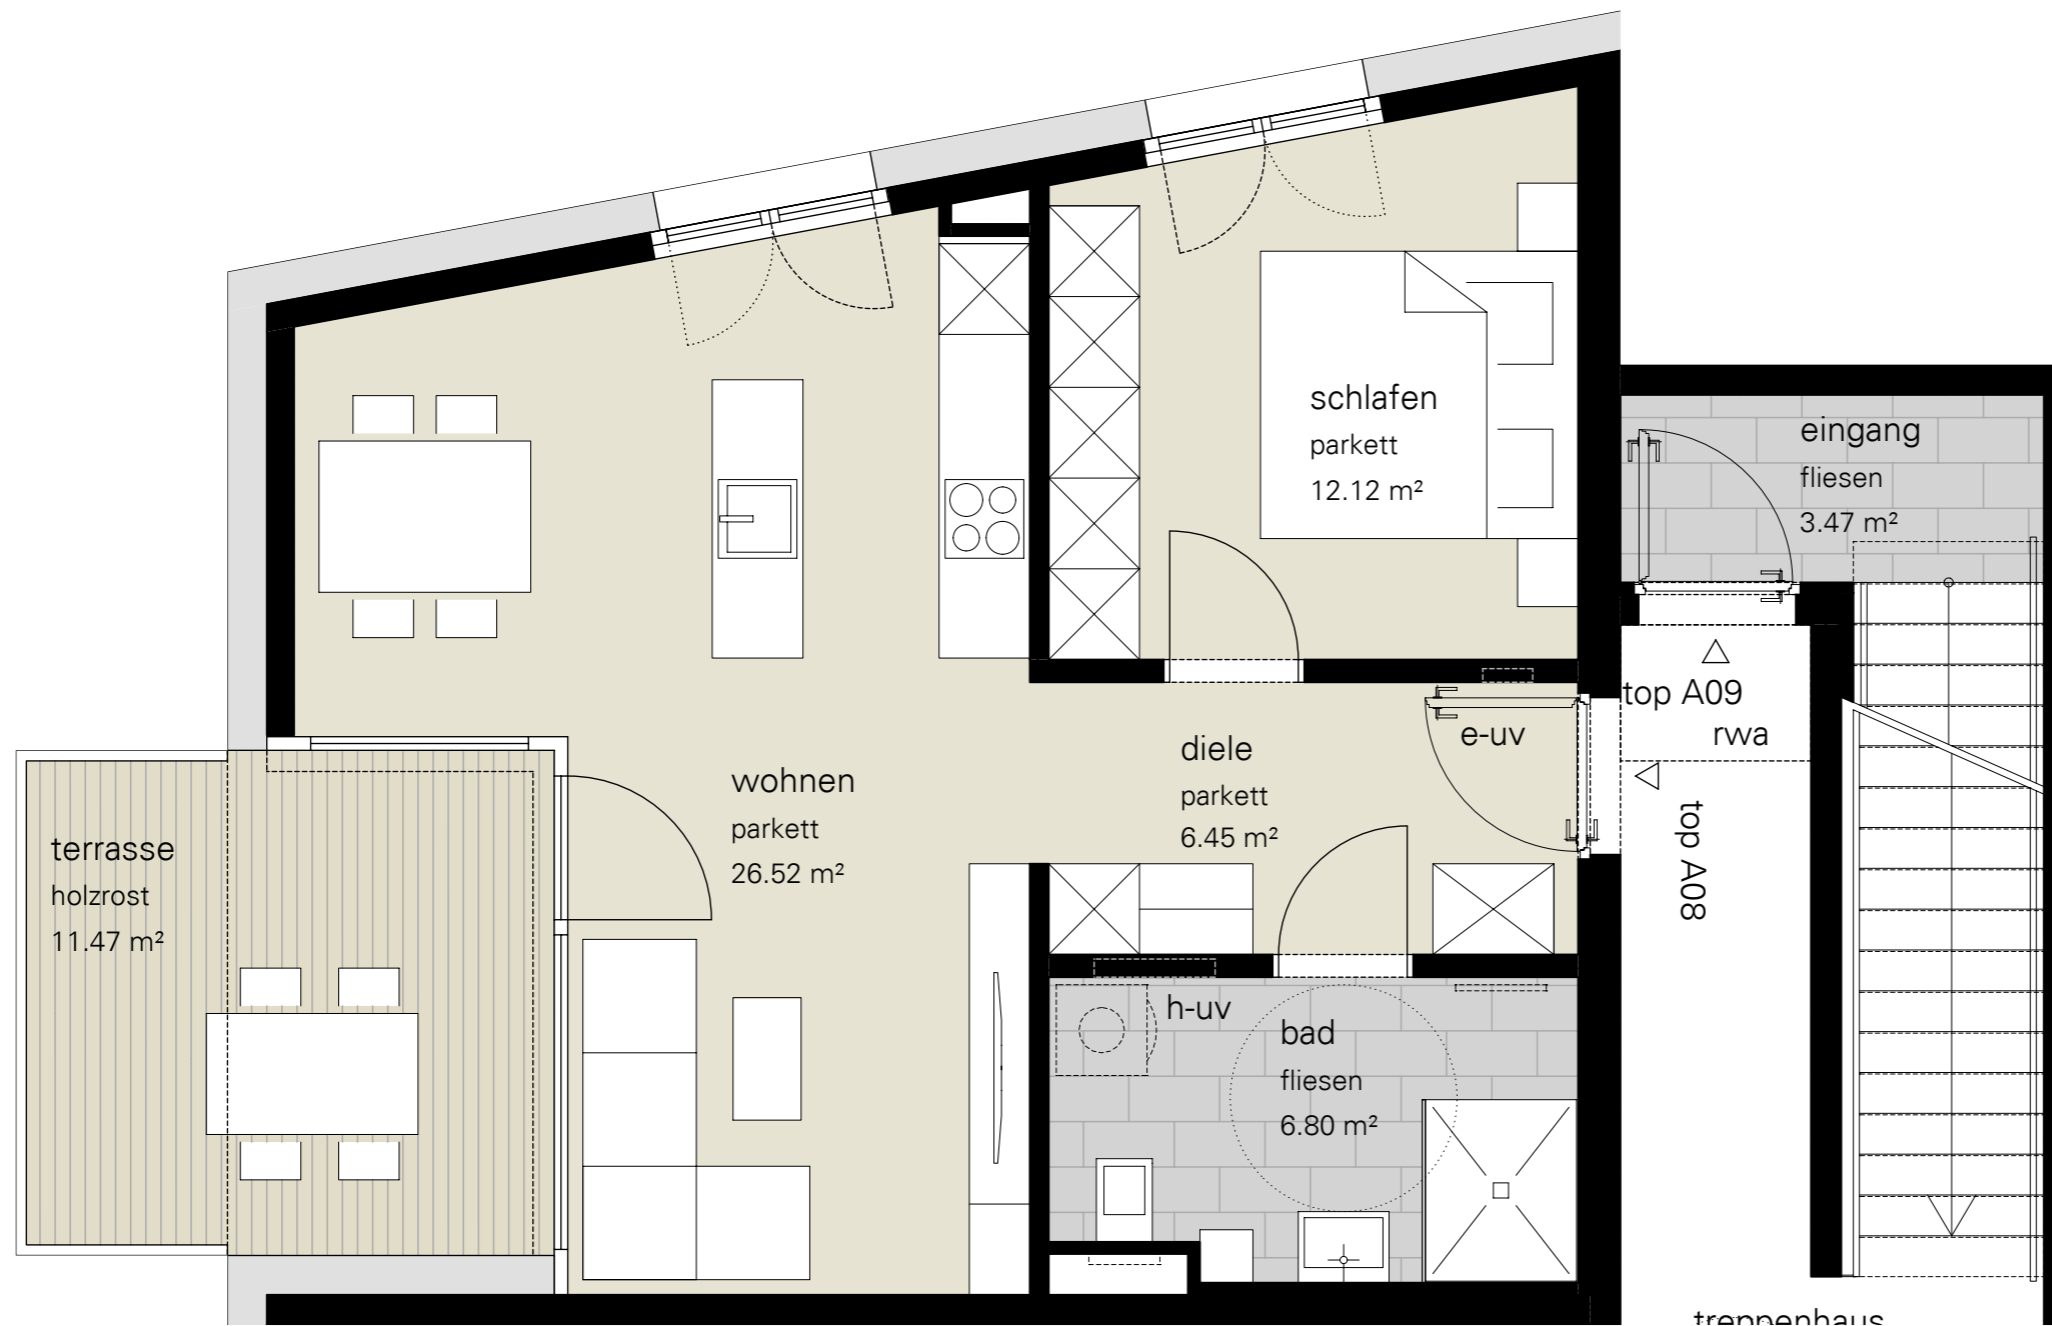

wohnanlage jahnstraße 6, lustenau

2-zimmer | top A08 | obergeschoss 2 | haus A

wohnfläche	51,89m ²
terrasse/loggia	11,47m ²
kellerabteil A08	7,05m ²
nutzbare fläche	70,41m²

m 1:50

Bei der eingezeichneten Einrichtung handelt es sich um einen Vorschlag.