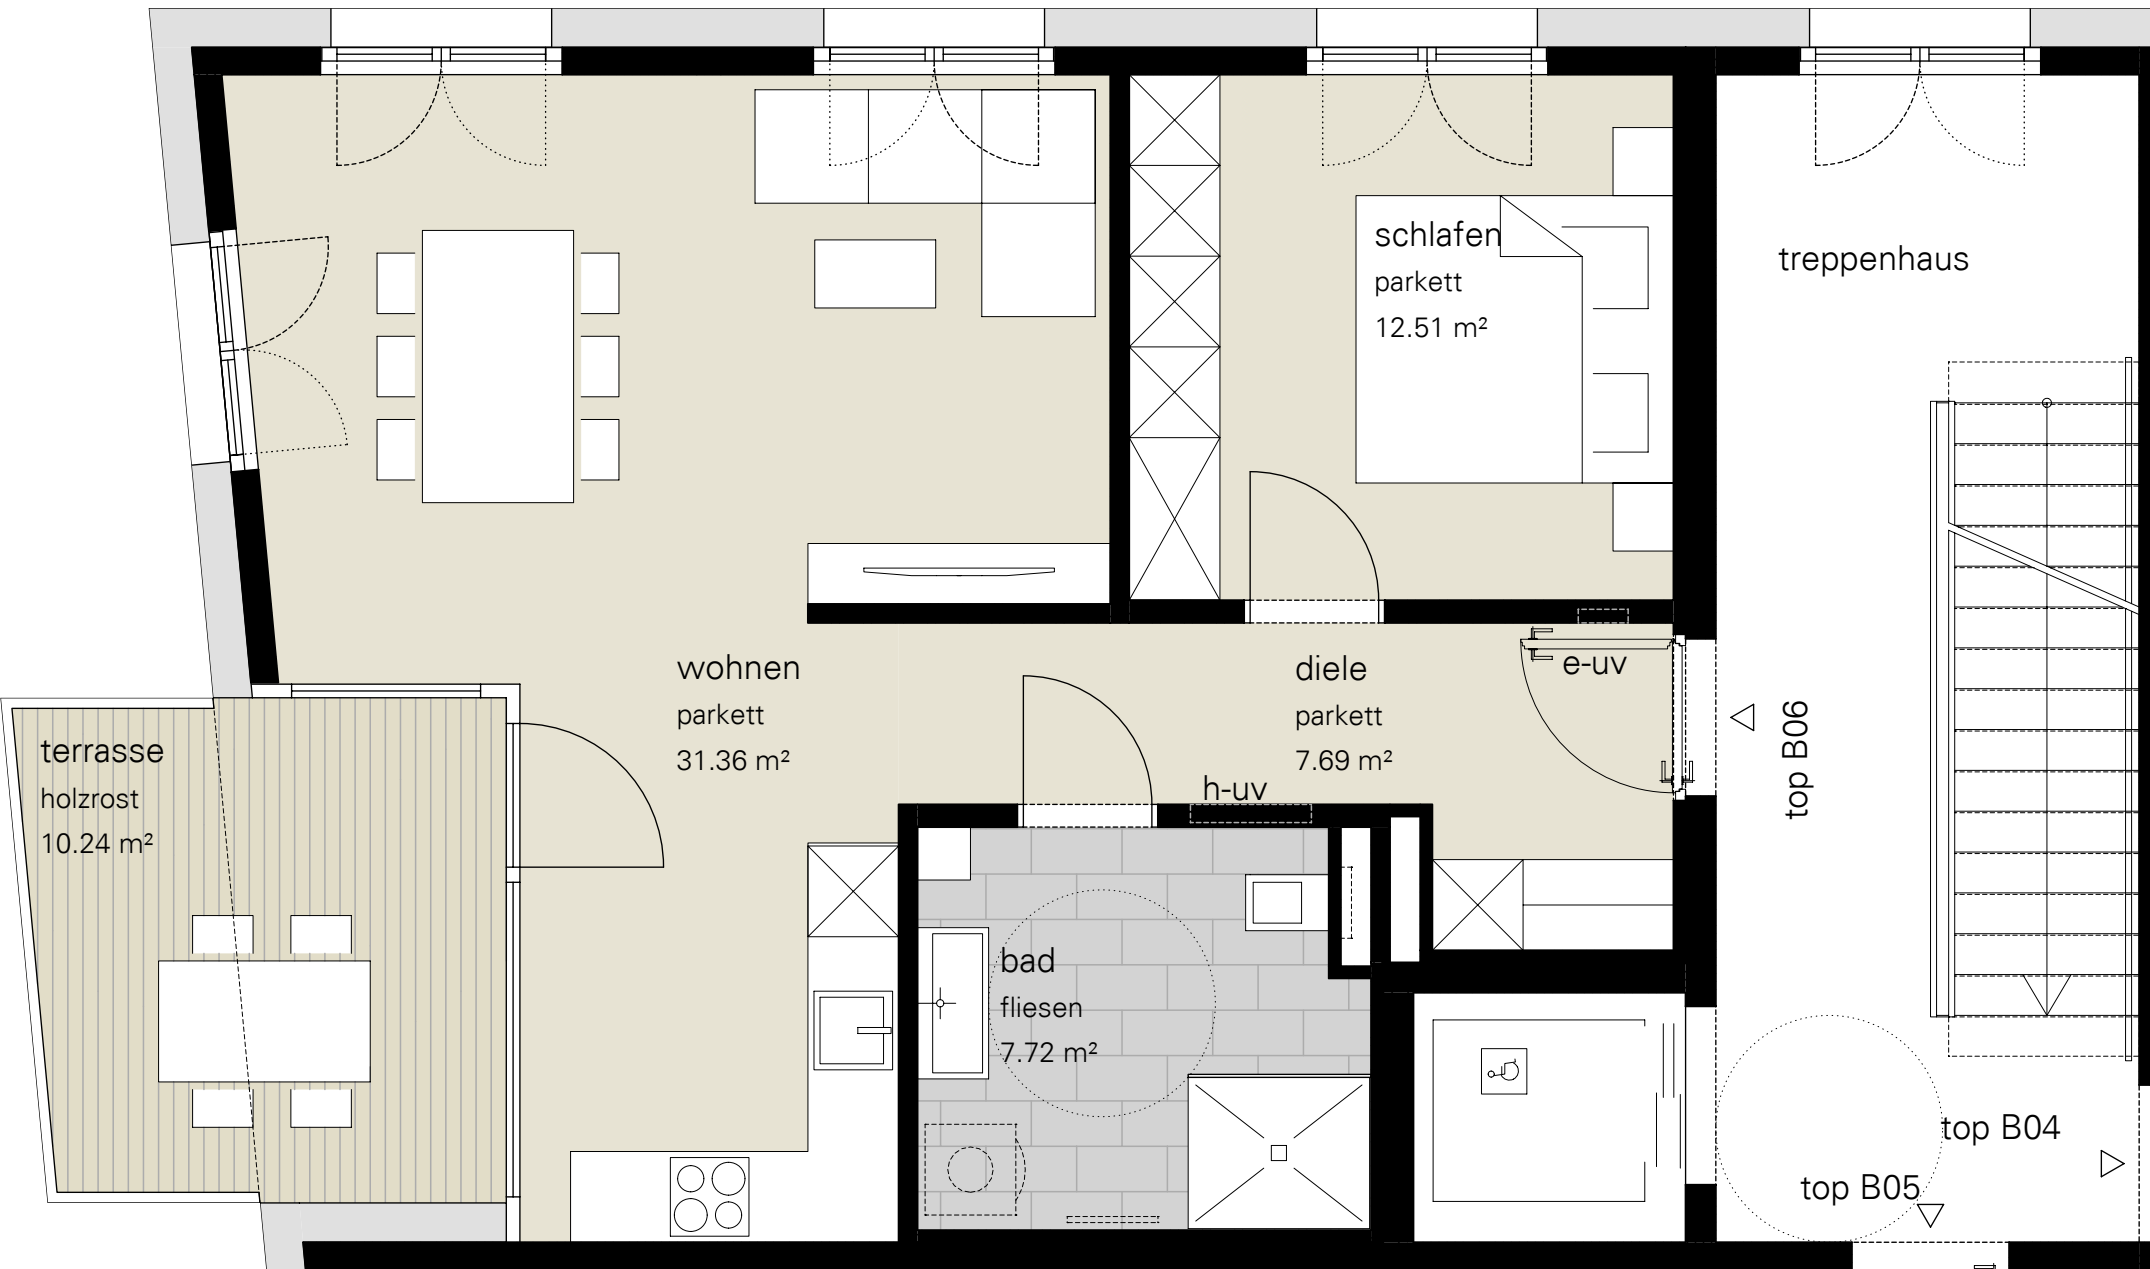

wohnanlage jahnstraße 6, lustenau

2-zimmer | top B06 | obergeschoss 1 | haus B

wohnfläche	59,28m ²
terrasse/loggia	10,24m ²
kellerabteil B06	4,24m ²
nutzbare fläche	73,76m²

obergeschoss 1

m 1:50

Bei der eingezeichneten Einrichtung handelt es sich um einen Vorschlag.