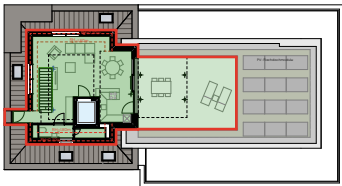

TOP 7

**Kleinwohnanlage
Langegasse 3
Dornbirn**

LG3

Obergeschoß 3 TOP 07
Maisonette
Grundrissvorschlag

Wohnfläche gesamt	130,65 m²
Wohnfläche > 1,80 m²	104,94 m²
Balkon / Terrasse	58,30 m²

M 1:100

0 0,5 1 2m

dk.....Dreh-Kipp-Flügel
d.....Drehflügel
hbs...Hebe-Schiebetüre
fix.....Fixverglasung
FPH...Brüstungshöhe

N

revital