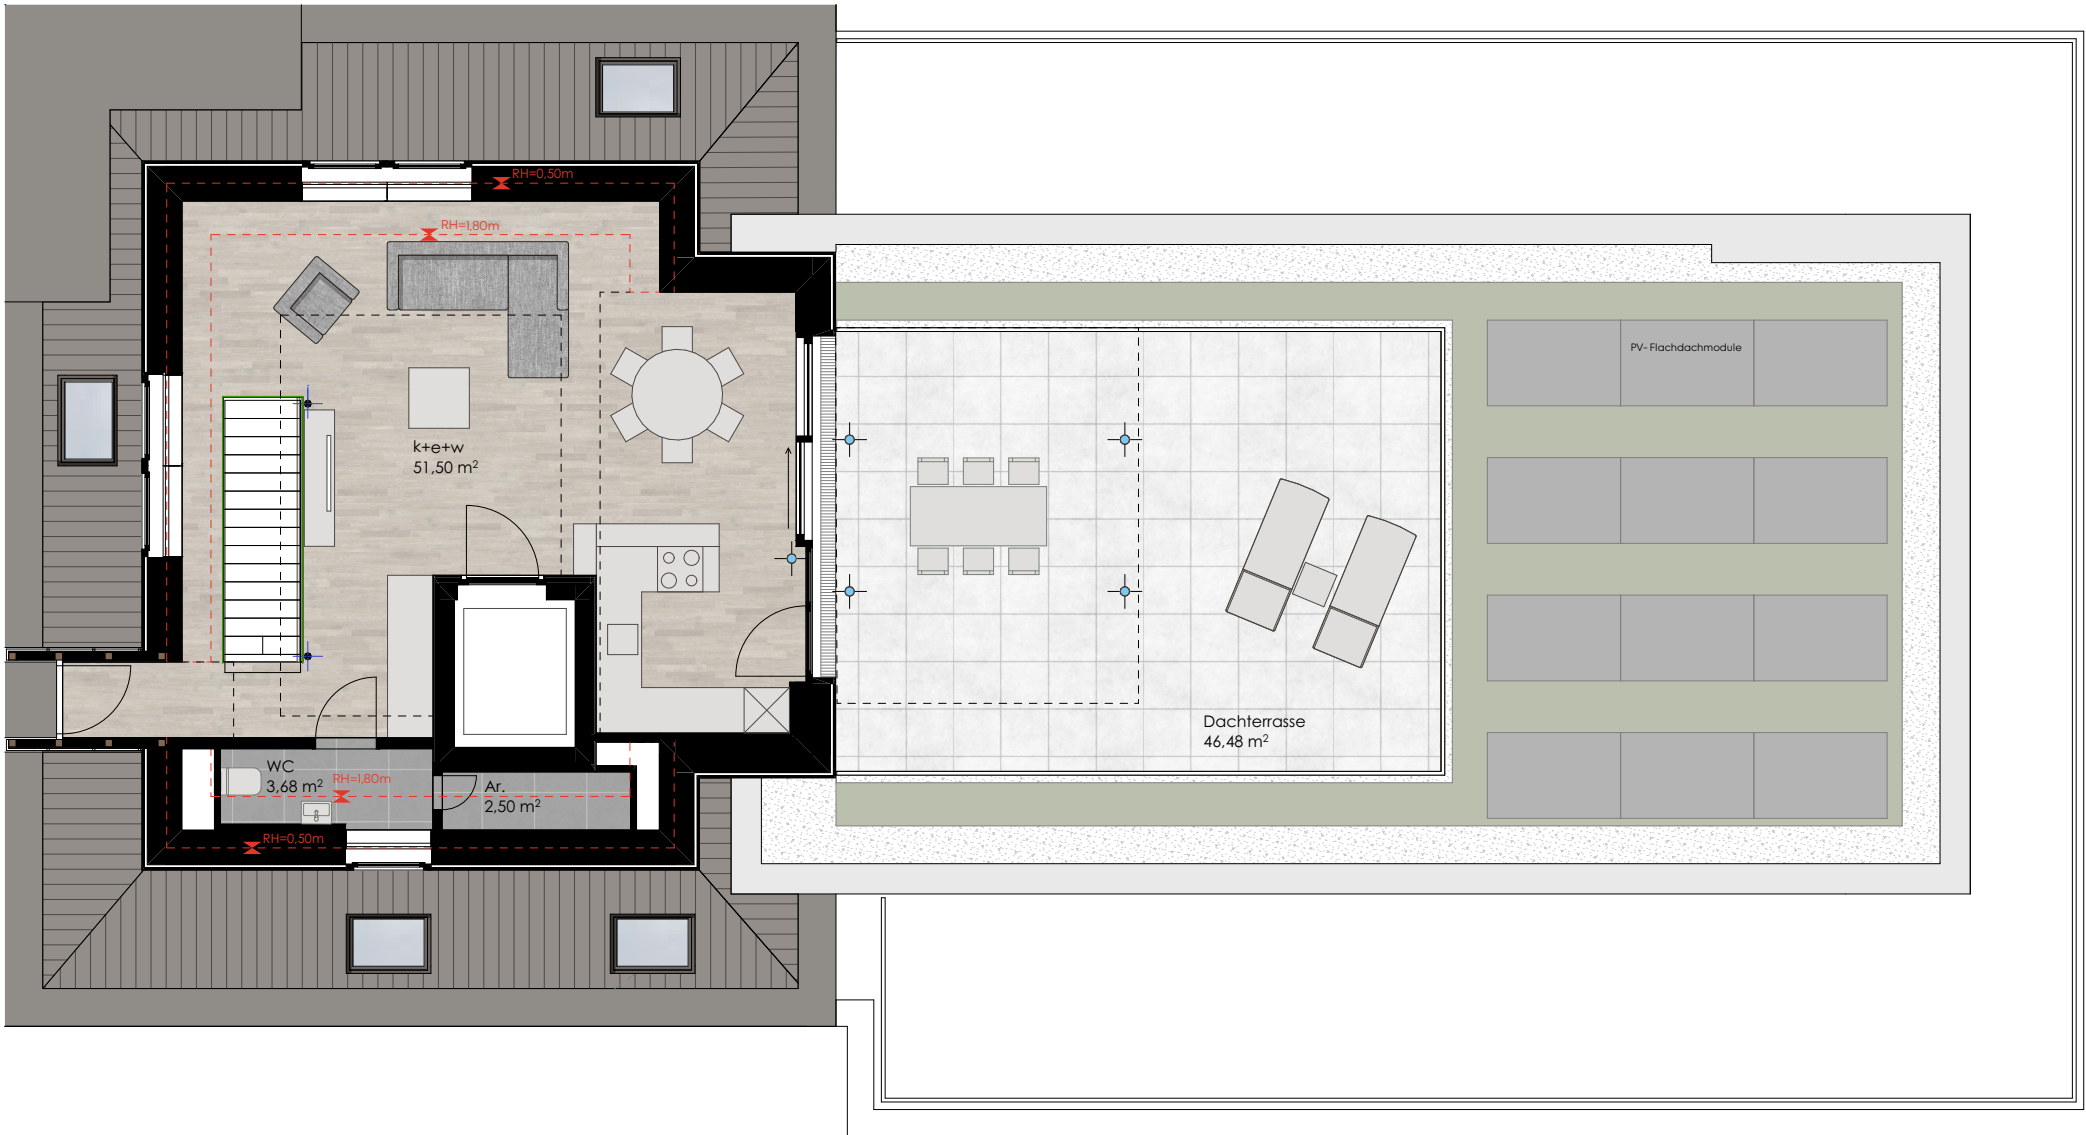

**Kleinwohnanlage
Langegasse 3
Dornbirn**

LG3

**Obergeschoß 2 TOP 07
Maisonette
Grundrissvorschlag**

Wohnfläche gesamt 130,65 m²
Wohnfläche > 1,80 m² 104,94 m²
Balkon / Terrasse 58,30 m²

M 1:100

0 0,5 1 2m

dk.....Dreh-Kipp-Flügel
d.....Drehflügel
hbs...Hebe-Schiebetüre
fix.....Fixverglasung
FPH...Brüstungshöhe

N

revital

TOP 7

**Kleinwohnanlage
Langegasse 3
Dornbirn**

LG3

Obergeschoß 3 TOP 07
Maisonette
Grundrissvorschlag

Wohnfläche gesamt	130,65 m ²
Wohnfläche > 1,80 m ²	104,94 m ²
Balkon / Terrasse	58,30 m ²

M 1:100

0 0,5 1 2m

dk.....Dreh-Kipp-Flügel
d.....Drehflügel
hbs...Hebe-Schiebetüre
fix.....Fixverglasung
FPH...Brüstungshöhe